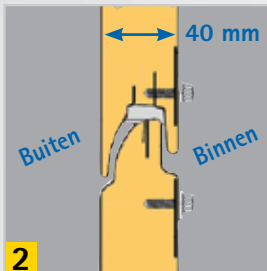

CARSEC LATERAAL, SECTIONALE GARAGEPOORT MET ZIJOPENING

1

1 OPENING

- Maakt de ruimte onder het plafond vrij en maakt een voetgangersdoorgang mogelijk.

2

2 ISOLATIE

- Panelen van 40 mm dik voor een optimale isolatie zowel in de zomer als in de winter.
- Polyurethaanschuim zonder CFK's voor een betere weerstand en een optimale levensduur.